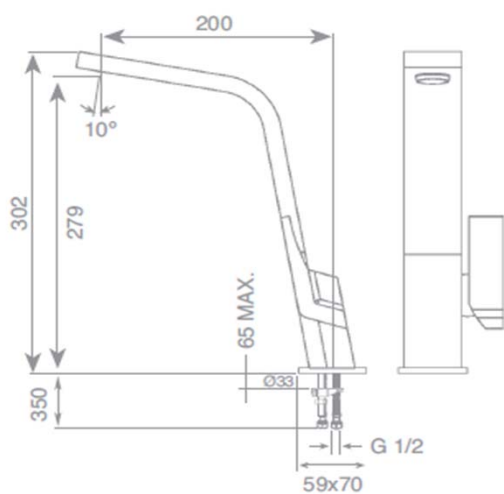

## Características

- Monocomando para lava-louças com cano plano giratório
- Filtro anti calcário integrado no cano
- Cartucho de discos cerâmicos
- Tubos de alimentação flexíveis

## Desenho Técnico