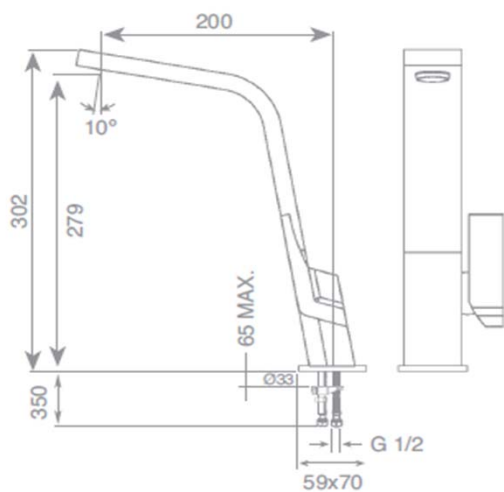

## Características

- Monocomando para lava-louças com cano plano giratório
- Filtro anti calcário integrado no cano
- Cartucho de discos cerâmicos
- Tubos de alimentação flexíveis

## Desenho Técnico