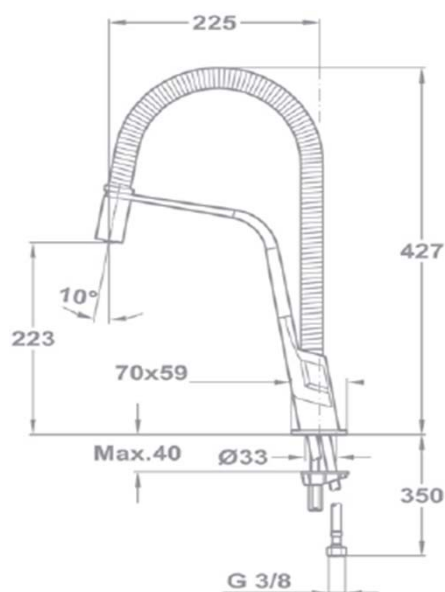

Características

- Monocomando para lava-louças com cano giratório
- Filtro anticalcário
- Mola flexível de grande resistência
- Tubo flexível em aço inoxidável
- Chuveiro extraível com função jato ventilado
- Cartucho de discos cerâmicos

Desenho Técnico

Cor

Cromada

Código

339390200

EAN

8421152131534