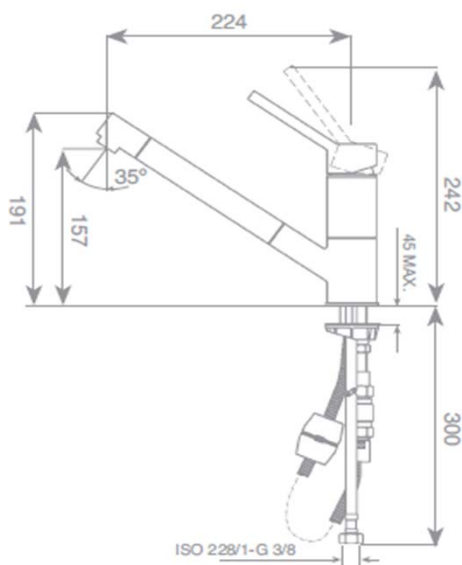

### Características

- Monocomando para lava-louças com cano giratório
- Chuveiro extraível com 1 saída
- Filtro anti calcário
- Cartucho de discos cerâmicos
- Tubos de alimentação flexíveis

### Desenho Técnico