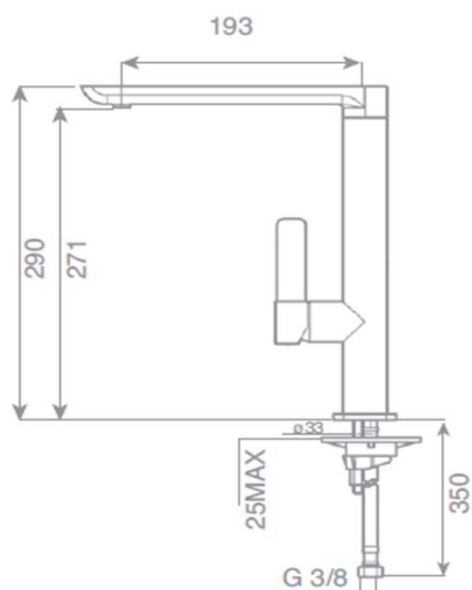

Características

- Monocomando para lava-louças com cano giratório
- Design minimalista
- Filtro anti calcário
- Cartucho de discos cerâmicos

Desenho Técnico

Cor

Cromada

Código

510101

EAN