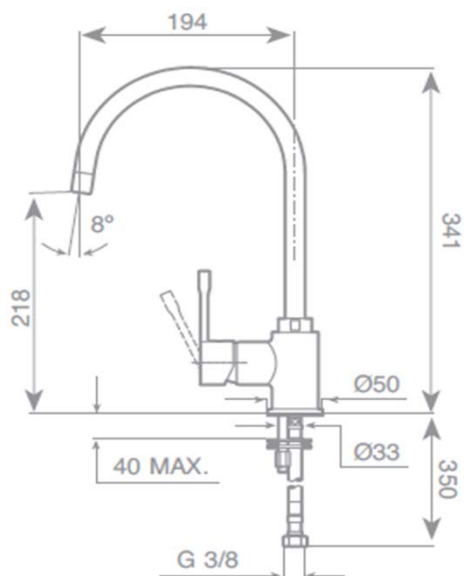

Características

- Monocomando para lava-louças com cano giratório
- Filtro anti calcário
- Cartucho de discos cerâmicos
- Tubos de alimentação flexíveis

Desenho Técnico

Cor

Cromada

Código

510083

EAN