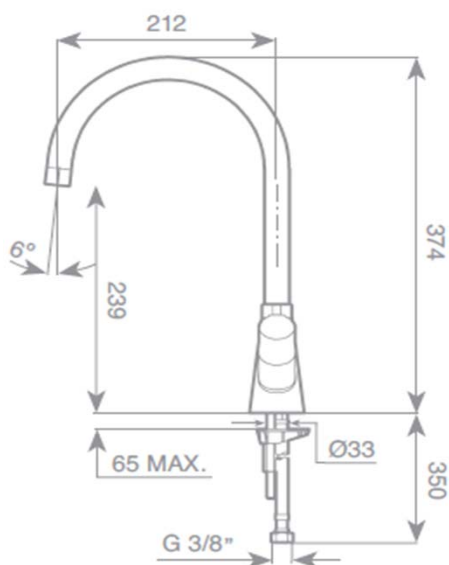

### Características

- Monocomando para lava-louças com cano giratório
- Filtro anti calcário
- Cartucho de discos cerâmicos
- Tubos de alimentação flexíveis

### Desenho Técnico