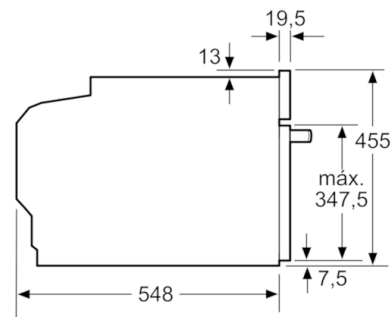

Serie | 8 Micro-ondas

Forno compacto com micro-ondas CMG633BW1, Branco

Medidas em mm