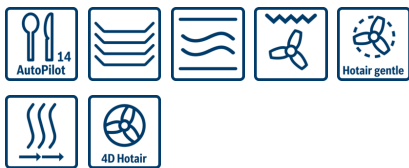

Serie | 8

**Forno compacto com micro-ondas
CMG633BW1, Branco**

Acessórios incluídos

1 x Grelha
1 x Assadeira universal

Acessórios opcionais

HEZ327000 : Set pedra pizza e pá em madeira
HEZ6ACCO :

**O forno compacto com função microondas:
tenha excelentes resultados ao cozinhar e
de forma ainda mais rápida.**

- **Função micro-ondas:** para aquecer alimentos de forma rápida ou para cozinhar alimentos combinando com os modos de aquecimento do forno.
- **AutoPilot 14:** cada prato é um sucesso graças às 14 receitas pré-programadas.
- **Visor TFT:** fácil de utilizar graças ao assistente de controlo intuitivo com textos e símbolos.
- **Design com vidro:** vidro branco como uma alternativa brilhante ao inox.
- **Iluminação LED:** iluminação perfeita dos alimentos com o mínimo consumo de energia.

Technical data

Funções adicionais :	Combinação de micro-ondas
Tipo de controlo :	Electrónicos
Cor frontal do material :	Branco
Dimensões do produto (mm) :	455 x 594 x 548
Dimensões da cavidade (mm) :	237.0 x 480 x 392.0
Comprimento do cabo de alimentação eléctrica (cm) :	150
Peso líquido (kg) :	35,527
Peso bruto (kg) :	38,0
Código EAN :	4242002807416
Max. nível de potência de micro-ondas :	900
Potência (W) :	3600
Corrente (A) :	16
Voltagem (V) :	220-240
Frequência (Hz) :	50; 60
Tipo de ficha :	Ficha Schuko/Gardy c/ terra