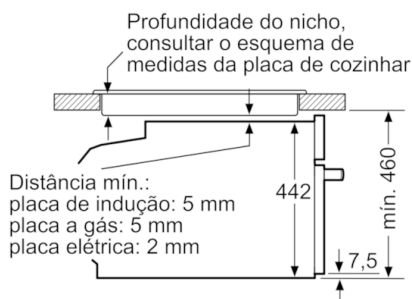

Technical data

Funções adicionais :	Combinação de micro-ondas
Tipo de controlo :	Electrónicos
Cor frontal do material :	Branco
Dimensões do produto (mm) :	455 x 594 x 548
Dimensões da cavidade (mm) :	237.0 x 480 x 392.0
Comprimento do cabo de alimentação eléctrica (cm) :	150
Peso líquido (kg) :	35,527
Peso bruto (kg) :	38,0
Código EAN :	4242002807416
Max. nível de potência de micro-ondas :	900
Potência (W) :	3600
Corrente (A) :	16
Voltagem (V) :	220-240
Frequência (Hz) :	50; 60
Tipo de ficha :	Ficha Schuko/Gardy c/ terra

Informação técnica:

- Comprimento cabo elétrico: 150 cm
- Potência de ligação 3.6 kW
- Dimensões do aparelho (AxLxP): 455 x 594 x 548 mm
- Dimensões do nicho (AxLxP): 450-455 x 560-568 x 550 mm

Serie | 8 Micro-ondas

Forno compacto com micro-ondas CMG633BW1, Branco

Medidas em mm

Instalação com uma placa de cozinhar.

Medidas em mm

Se o aparelho compacto for instalado por baixo de uma placa de cozinhar, tem de ser observada a seguinte espessura da bancada (se necessário incl. estrutura inferior).