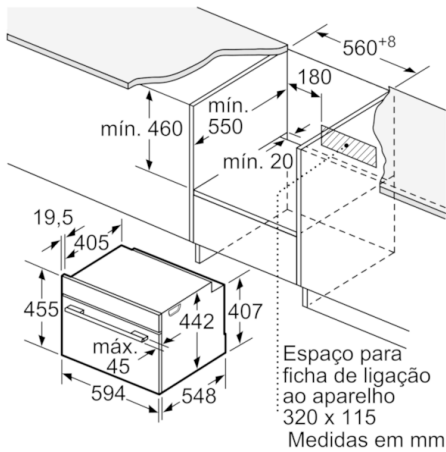

Serie | 8 Micro-ondas

Forno compacto com micro-ondas CMG633BW1, Branco

Medidas em mm