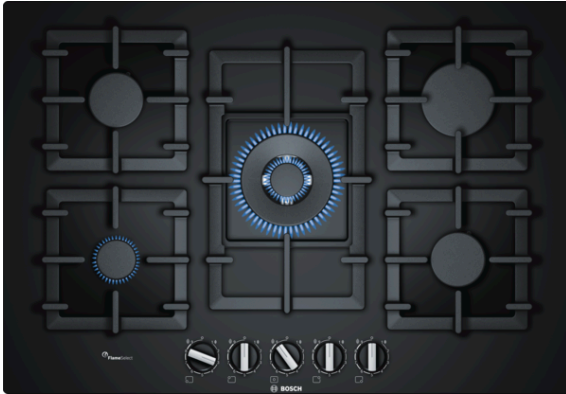

Serie | 6

PPQ7A6B90
75 cm, Placa a gás com
comandos integrados**Placa a gás em vidro endurecido e tecnologia FlameSelect: resultados perfeitos graças aos 9 níveis de potência precisos.**

- **FlameSelect:** ajuste preciso da chama em 9 níveis definidos.
- **Queimador Wok:** para cozinhar com muita potência, até 4 kW.
- **Opção integrada ou sob a bancada:** escolha entre instalação integrada ou simplesmente sob a bancada
- **Grelhas contínuas de ferro fundido:** para melhor firmeza e estabilidade ao cozinhar
- **Vidro endurecido:** design elegante, muito resistente e fácil de limpar.

Technical data

Nome/família do produto :	Caixa de comandos para gás
Tipo de construção :	Encastar
Entrada de energia :	gás
Secção de planos de cozedura/tampos apenas para aparelhos independentes :	5
Medidas do nicho para instalação(mm) :	45 x 560-562 x 480-492
Largura do produto sem pegas desembalado em mm. :	752
Dimensões do produto (mm) :	45 x 752 x 520
Dimensões do produto embalado :	145 x 793 x 597
Peso líquido (kg) :	19,027
Peso bruto (kg) :	21,0
Indicador de calor residual :	Nenhum
Localização do painel de controlo :	Parte frontal da placa
Material de superfície básico :	Vidro duro
Cor da superfície :	Preto
Cor da armação :	Preto
Certificados de aprovação :	CE, Eurasian, Morocco
Comprimento do cabo de alimentação eléctrica (cm) :	100
Código EAN :	4242002914985
Classificação da ligação eléctrica (W) :	1
Classificação da ligação (kW)-gás :	11500
Corrente (A) :	3
Voltagem (V) :	220-240
Frequência (Hz) :	60; 50

Design

- Vidro endurecido Preto
- Possibilidade de instalar sob a bancada ou encastrada na bancada

Conforto:

- FlameSelect: Regulação precisa da chama com 9 níveis de potência
- Comandos ergonómicos
- Isqueiro eléctrico integrado no comando
- Grelhas de ferro fundido separáveis