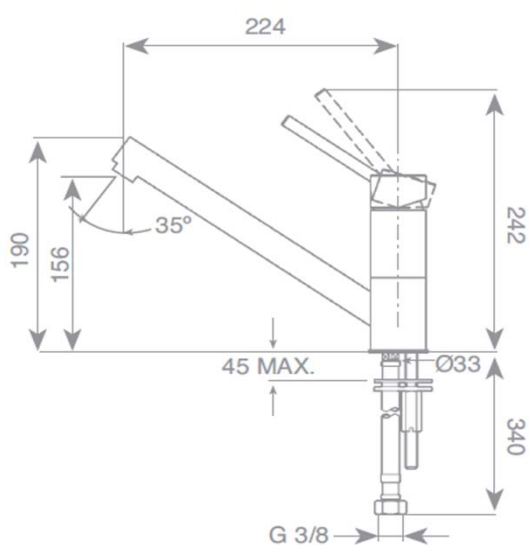

Características

- Monocomando para lava-louças com cano giratório
- Filtro anti calcário
- Cartucho de discos cerâmicos
- Tubos de alimentação flexíveis

CORES DISPONÍVEIS

Desenho Técnico

Cor	Código	EAN
Cromada	510082	8421152084809
Preto Metálico	510086	8421152090510
Begé Areia	510089	8421152090480